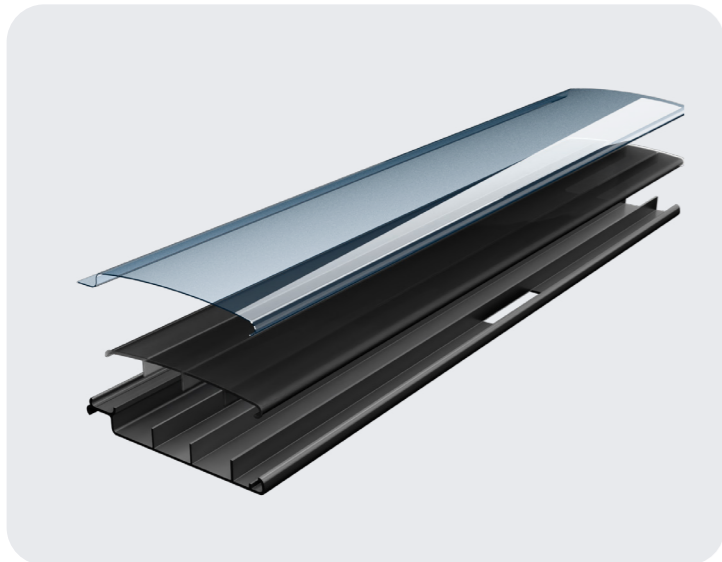

## Poolöverdrag av högsta kvalitet - utan kompromisser.

Surlo producerar, installerar och reparerar skräddarsydda lamellöverdrag för både professionella och privatpersoner.

Vår unika design garanterar ett robust, säkert och estetiskt överdrag med extra lång livslängd. Våra covers kan installeras både i och bredvid poolen - för både nybyggnation och renovering.

## Finns i flera färger

Våra lameller finns i ett brett färgsortiment, så att ditt poolöverdrag passar perfekt till stilen i din trädgård eller på din terrass.

Välj klassisk PVC grå eller premium polykarbonat solar-lameller i fem färger: Gold, Graphite, Metallic Silver, Blue Transparent och Clear.

## Hållbar flytkraft

Surlo poolöverdrag är extremt robusta: De hållbara polykarbonatlamellerna tål hög belastning, stora temperaturskillnader, frost och hagel. Även efter många år behåller de sin form och färg.

## Värmer & isolerar

Solar-designen med transparent ovansida och mörk undersida överför solvärme till poolvattnet och bevarar värmen.