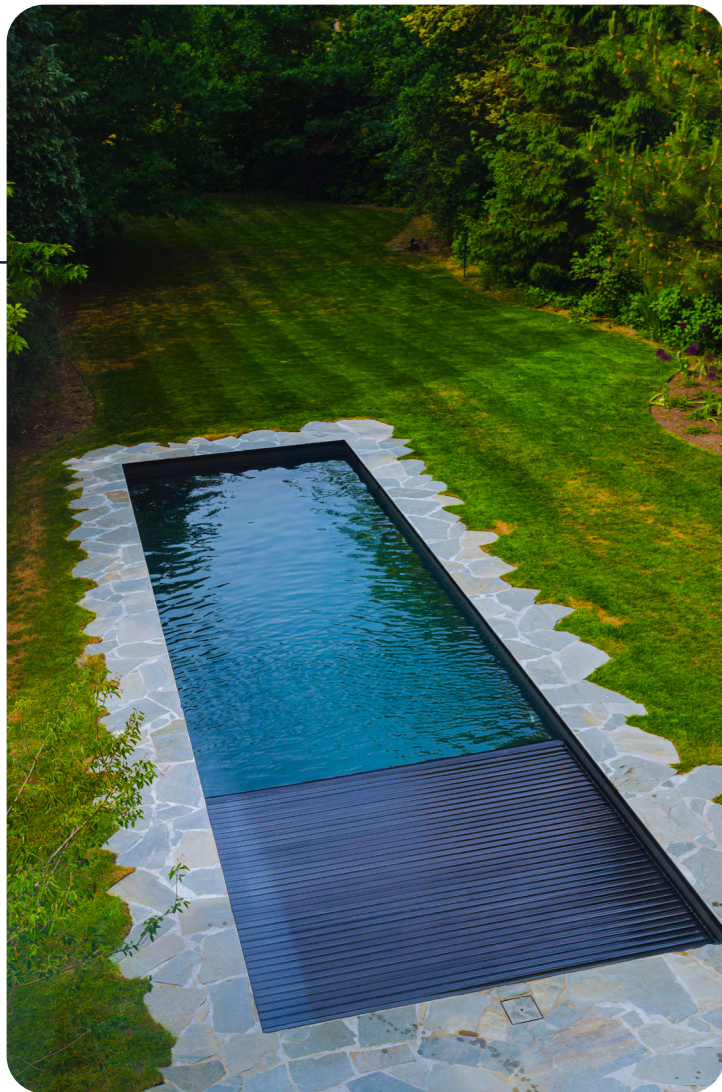

## Poolöverdrag av högsta kvalitet - utan kompromisser.

Surlo producerar, installerar och reparerar skräddarsydda lamellöverdrag för både professionella och privatpersoner.

Vår unika design garanterar ett robust, säkert och estetiskt överdrag med extra lång livslängd. Våra covers kan installeras både i och bredvid poolen - för både nybyggnation och renovering.

## Finns i flera färger

Våra lameller finns i ett brett färgsortiment, så att ditt poolöverdrag passar perfekt till stilen i din trädgård eller på din terrass.

Välj klassisk PVC grå eller premium polykarbonat solar-lameller i fem färger: Gold, Graphite, Metallic Silver, Blue Transparent och Clear.

## Hållbar flytkraft

Surlo poolöverdrag är extremt robusta: De hållbara polykarbonatlamellerna tål hög belastning, stora temperaturskillnader, frost och hagel. Även efter många år behåller de sin form och färg.

## Värmer & isolerar

Solar-designen med transparent ovansida och mörk undersida överför solvärme till poolvattnet och bevarar värmen.