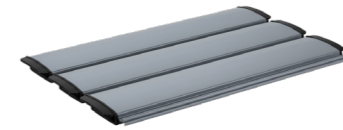

Sterk en duurzaam polycarbonaat

Krachtige, geruisloze aandrijving

**PVC
GREY**

**PC SOLAR
GOLD**

**PC SOLAR
GRAPHITE**

**PC SOLAR
METALLIC SILVER**

**PC SOLAR BLUE
TRANSPARANT**

**PC SOLAR
CLEAR**

Beschikbaar in verschillende kleuren.

Onze lamellen zijn verkrijgbaar in een ruim kleurengamma, zodat uw poolcover perfect aansluit bij de stijl van uw tuin of terras.

Kies uit de klassieke PVC Grijs of ga voor de premium Polycarbonaat Solar lamellen in maar liefst vijf tinten: Gold, Graphite, Metallic Silver, Blue Transparant en Clear.

De polycarbonaat lamellen combineren een stijlvol uiterlijk met optimale warmteopvang en lichtdoorval, zo vindt u altijd de perfecte match.

Duurzame drijfkracht.

Surlo pool covers zijn ijersterk: de duurzame polycarbonaat-lamellen zijn bestand tegen hoge gewichtsbelasting, grote temperatuurverschillen, vrieskou en hagel. Ook na jaren gebruik behouden ze hun vorm en kleur.

De extra krachtige motor garandeert een langdurige, geruisloze werking.

Verwarmt en isoleert

Het solar-ontwerp met translucide bovenkant en donkere onderwand geeft zonne-warmte af aan je zwembadwater en houdt ze daar ook.