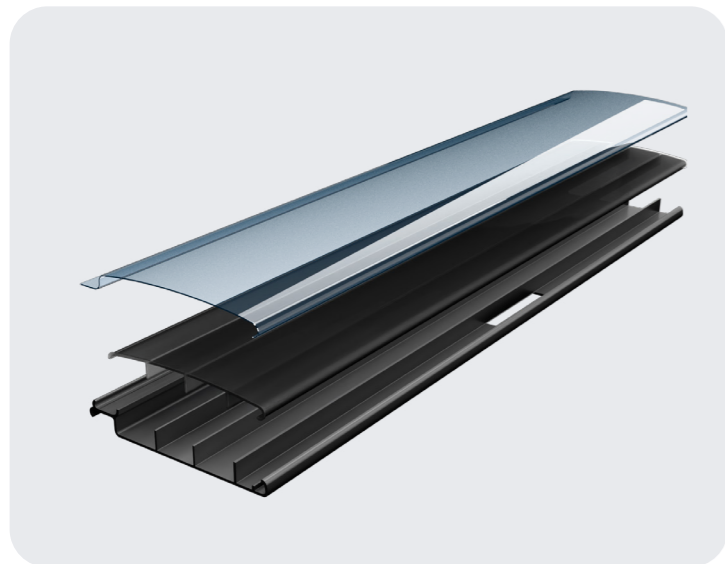

Sterk en duurzaam polycarbonaat

Krachtige, geruisloze aandrijving