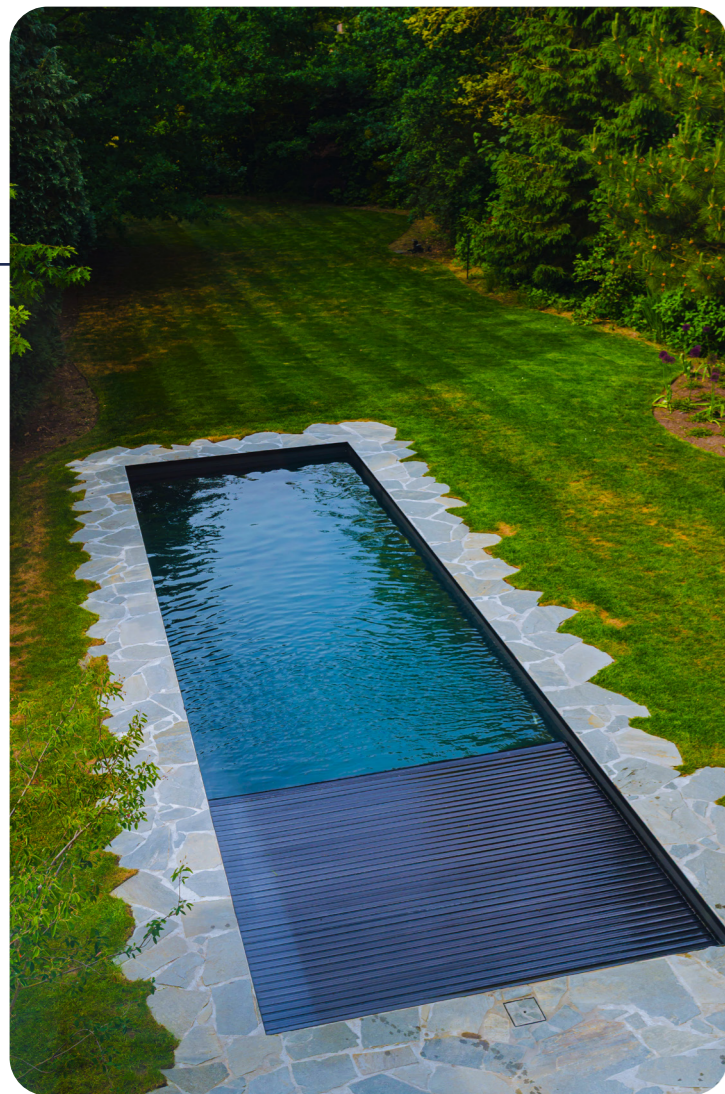

suzylo

pool covers

**Kwaliteit komt
altijd boven
water.**

Zwembadcovers van de hoogste kwaliteit, zonder compromis.

Surlo produceert, installeert en herstelt lamellenafdekkingen op maat voor professionals en particulieren.

Ons unieke ontwerp garandeert een robuuste, veilige én mooie afdekking met extra lange levensduur. Onze covers kunnen zowel in als naast het zwembad worden geïnstalleerd, zowel voor nieuwe zwembaden als voor renovaties en herstellingen.

Beschikbaar in verschillende kleuren.

Onze lamellen zijn verkrijgbaar in een ruim kleurengamma, zodat uw poolcover perfect aansluit bij de stijl van uw tuin of terras.

Kies uit de klassieke PVC Grijs of ga voor de premium Polycarbonaat Solar lamellen in maar liefst vijf tinten: Gold, Graphite, Metallic Silver, Blue Transparant en Clear.

De polycarbonaat lamellen combineren een stijlvol uiterlijk met optimale warmteopvang en lichtdoorval, zo vindt u altijd de perfecte match.

Duurzame drijfkracht.

Surlo pool covers zijn ijersterk: de duurzame polycarbonaat-lamellen zijn bestand tegen hoge gewichtsbelasting, grote temperatuurverschillen, vrieskou en hagel. Ook na jaren gebruik behouden ze hun vorm en kleur.