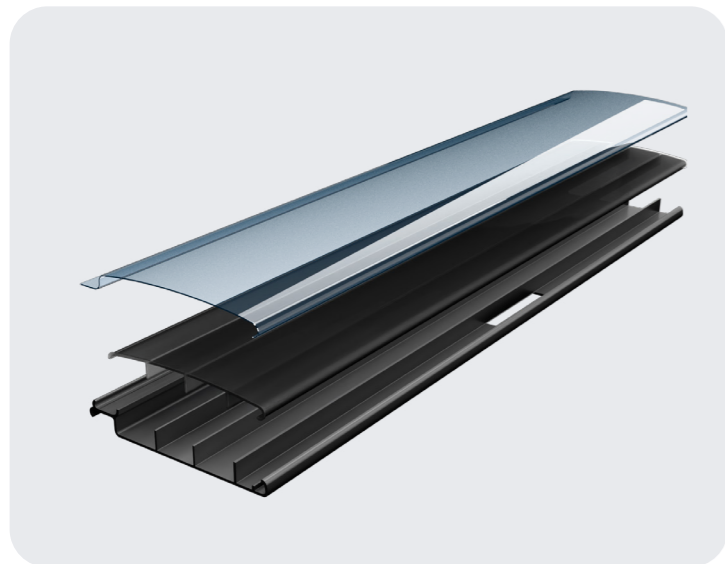

Polycarbonate ultra-résistant

Moteur puissant et silencieux

PVC GREY

PC SOLAR GOLD

PC SOLAR GRAPHITE

PC SOLAR METALLIC SILVER

PC SOLAR BLUE TRANSPARENT

PC SOLAR CLEAR

Disponible en plusieurs couleurs.

Nos lamelles sont disponibles dans une large gamme de couleurs, afin que votre couverture de piscine s'harmonise parfaitement avec le style de votre jardin ou terrasse. Choisissez le classique PVC Gris ou optez pour les lamelles premium Polycarbonate Solar en pas moins de cinq teintes : Gold, Graphite, Metallic Silver, Blue Transparent et Clear.

Les lamelles en polycarbonate allient un aspect élégant à une absorption optimale de la chaleur et à la transmission de la lumière, vous trouverez ainsi toujours la correspondance parfaite.

Une durabilité à toute épreuve.

Le moteur ultra-puissant assure un fonctionnement durable et silencieux.

Chauffe et isole

Grâce à son design solaire avec une surface translucide et un dessous foncé, notre couverture capte la chaleur du soleil et la transfère à l'eau de votre piscine, tout en maintenant la température.