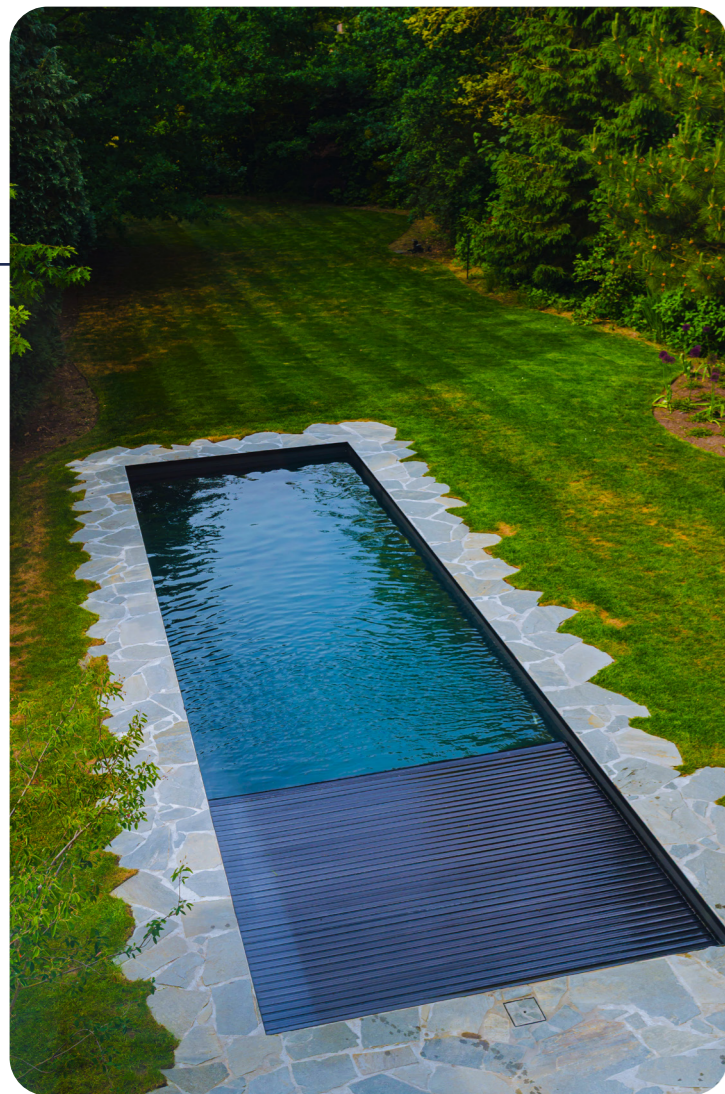

sujoylo

pool covers

**Qualité et sécurité
sur l'eau.**

Des couvertures de la plus haute qualité, sans compromis.

Surlo produit, installe et répare des couvertures à lames sur mesure pour les professionnels et les particuliers.

Notre design unique garantit une couverture robuste, sécurisée et élégante, avec une longévité exceptionnelle. Nos couvertures peuvent être installées aussi bien dans le bassin qu'à l'extérieur, que ce soit pour des piscines neuves, des rénovations ou des réparations.

Disponible en plusieurs couleurs.

Nos lamelles sont disponibles dans une large gamme de couleurs, afin que votre couverture de piscine s'harmonise parfaitement avec le style de votre jardin ou terrasse. Choisissez le classique PVC Gris ou optez pour les lamelles premium Polycarbonate Solar en pas moins de cinq teintes : Gold, Graphite, Metallic Silver, Blue Transparent et Clear.

Le moteur ultra-puissant assure un fonctionnement durable et silencieux.

Chauffe et isole

Grâce à son design solaire avec une surface translucide et un dessous foncé, notre couverture capte la chaleur du soleil et la transfère à l'eau de votre piscine, tout en maintenant la température.