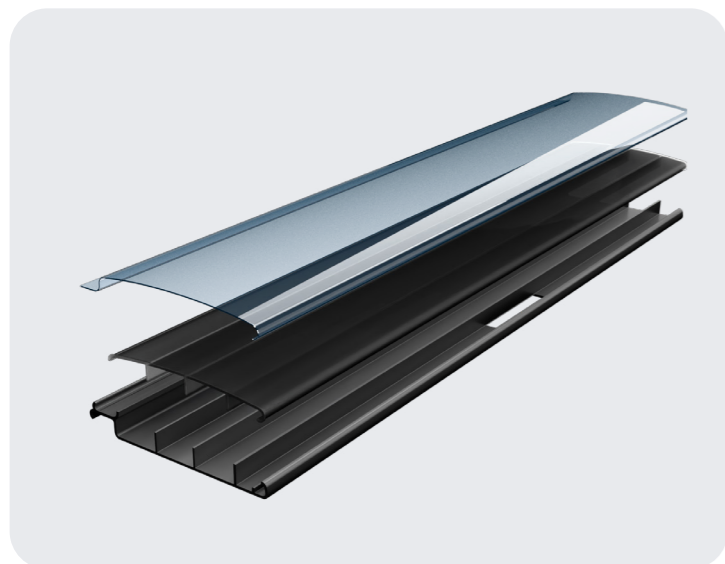

## Pooloverdækninger af højeste kvalitet - uden kompromis.

Surlo producerer, installerer og reparerer skræddersyede lameloverdækninger til både professionelle og private.

Vores unikke design sikrer en robust, sikker og æstetisk overdækning med ekstra lang levetid. Vores covers kan installeres både i og ved siden af poolen - til både nybyggeri og reovering.

## Fås i flere farver

Vores lameller fås i et bredt farveudvalg, så din pooloverdækning passer perfekt til stilen i din have eller på din terrasse.

Vælg klassisk PVC grå eller premium polycarbonat solar-lameller i fem farver: Gold, Graphite, Metallic Silver, Blue Transparent og Clear.

## Holdbar opdrift

Surlo pooloverdækninger er ekstremt stærke: De holdbare polycarbonatlameller modstår høj belastning, store temperaturudsving, frost og hagl. Selv efter mange år bevarer de form og farve.

## Opvarmer og isolerer

Solar-designet med translucente overflade og mørk underside overfører solvarme til poolvandet og holder på varmen.