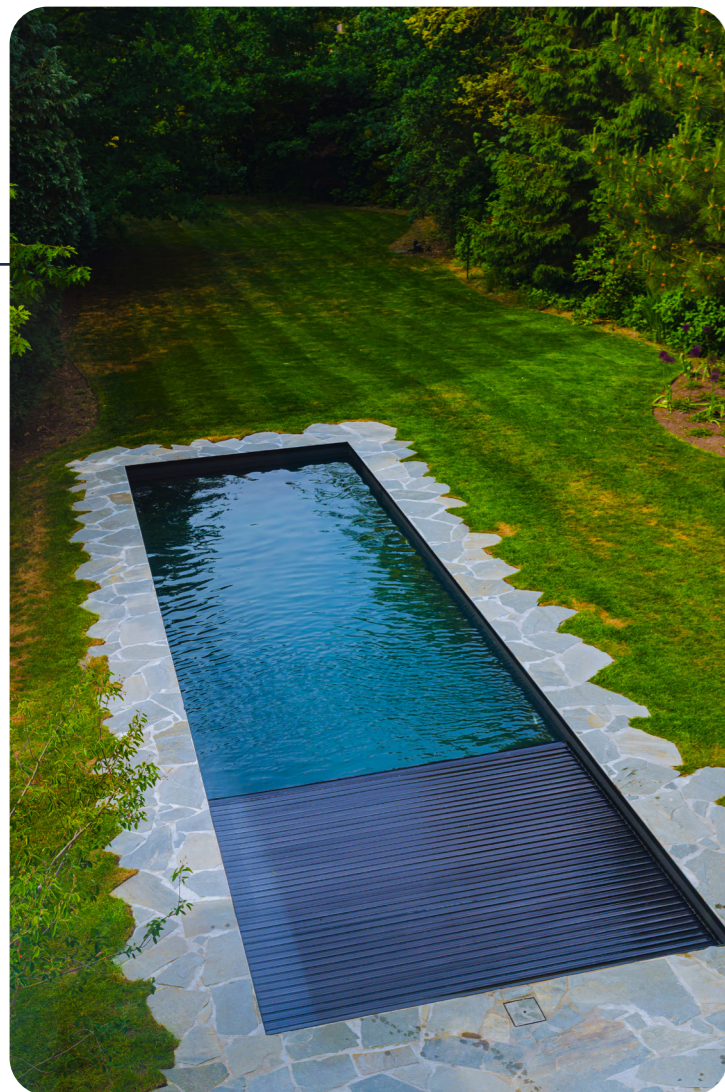

## Pooloverdækninger af højeste kvalitet - uden kompromis.

Surlo producerer, installerer og reparerer skræddersyede lameloverdækninger til både professionelle og private.

Vores unikke design sikrer en robust, sikker og æstetisk overdækning med ekstra lang levetid. Vores covers kan installeres både i og ved siden af poolen - til både nybyggeri og reovering.

## Fås i flere farver

Vores lameller fås i et bredt farveudvalg, så din pooloverdækning passer perfekt til stilen i din have eller på din terrasse.

Vælg klassisk PVC grå eller premium polycarbonat solar-lameller i fem farver: Gold, Graphite, Metallic Silver, Blue Transparent og Clear.

## Holdbar opdrift

Surlo pooloverdækninger er ekstremt stærke: De holdbare polycarbonatlameller modstår høj belastning, store temperaturudsving, frost og hagl. Selv efter mange år bevarer de form og farve.

## Opvarmer og isolerer

Solar-designet med translucente overflade og mørk underside overfører solvarme til poolvandet og holder på varmen.