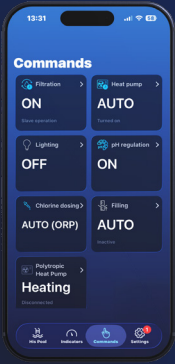

ALTIJD CONTROLE OVER JE ZWEMBAD

Jouw zwembad, altijd binnen handbereik

Met Bluematic beheer je jouw volledige zwembadinstallatie eenvoudig via smartphone, tablet of computer. Waar je ook bent.

Bekijk in realtime de waterkwaliteit, stuur je warmtepomp slim aan met zonne-energie en ontvang meldingen wanneer actie nodig is.