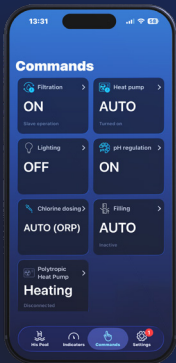

ALTID KONTROL OVER DIN POOL

Din pool, altid inden for rækkevidde

Med Bluematic administrerer du nemt hele din poolinstallation via smartphone, tablet eller computer. Uanset hvor du er.

Se vandkvaliteten i realtid, styr smart din varmepumpe med solenergi og modtag notifikationer, når der er behov for handling.